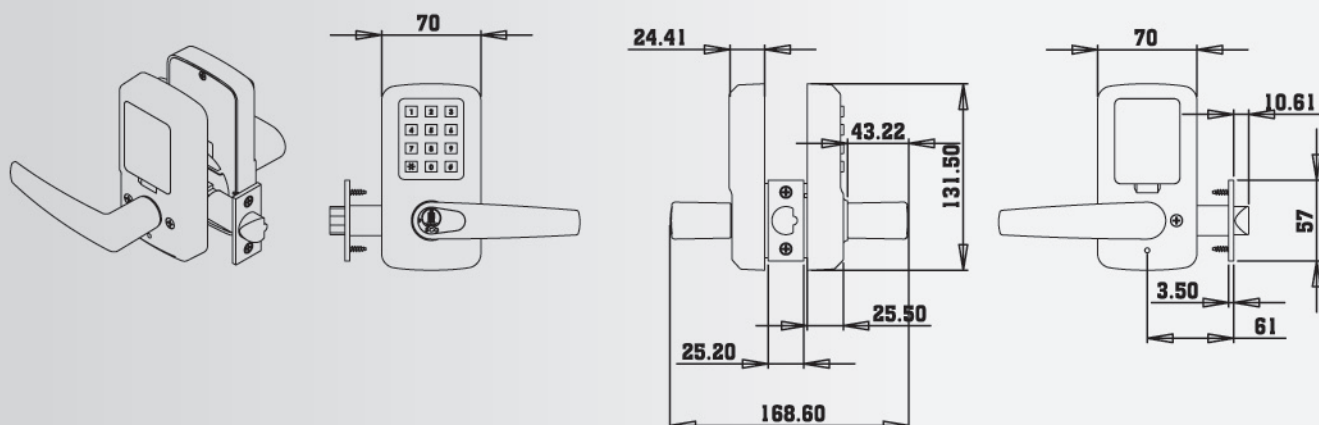

尺寸(公厘)

尺寸(公厘)

顏色選擇

1. 古鉛錫
2. 紅古銅
3. 沙面鍍
4. 青銅
5. 光鉻
6. 古紅銅
7. 青古銅
8. 砂鉻

把手選擇