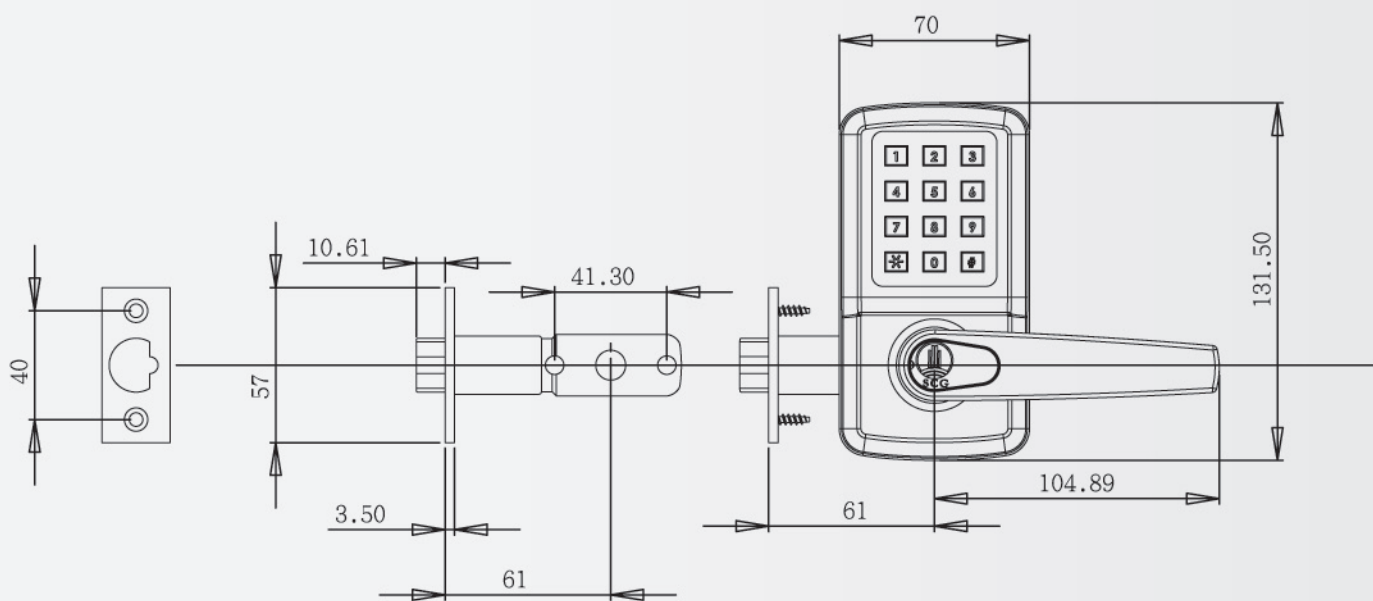

尺寸(公厘)

尺寸(公厘)

顏色選擇

1. 古鉛錫
2. 紅古銅
3. 沙面鍍
4. 青銅
5. 光鉻
6. 古紅銅
7. 青古銅
8. 砂鉻

把手選擇