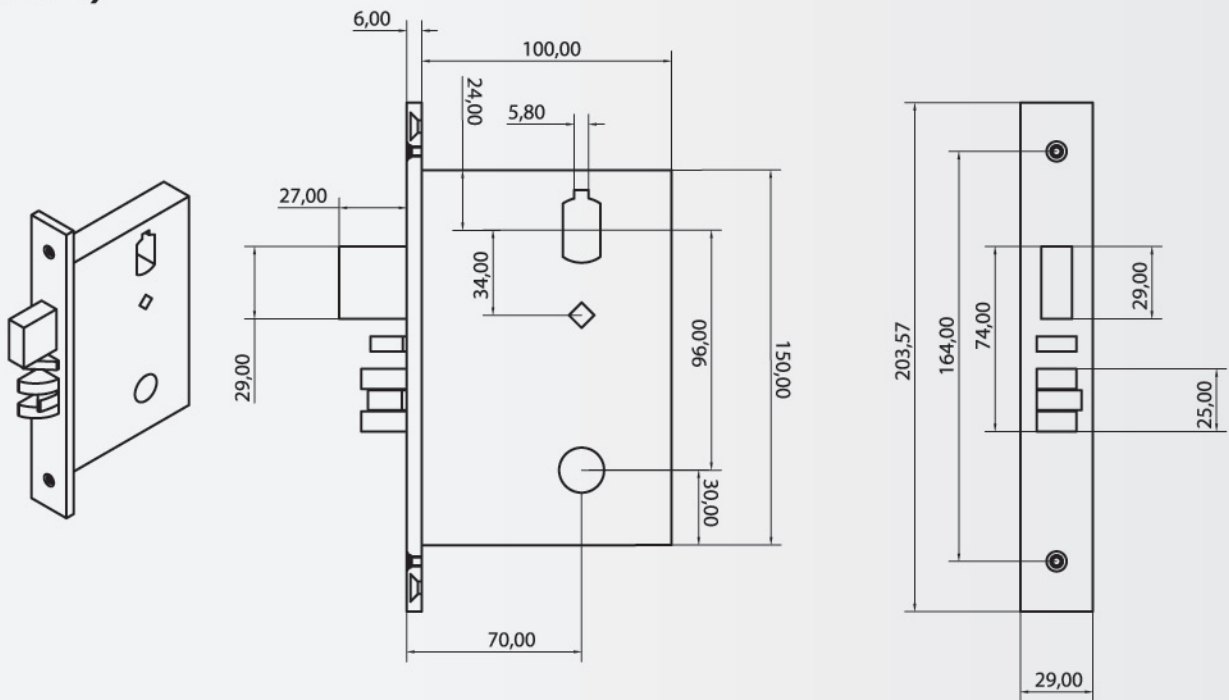

尺寸(公厘)

尺寸(公厘)

顏色選擇

1. 古鉛錫
2. 紅古銅
3. 沙面鍍
4. 青銅
5. 光鉻
6. 古紅銅
7. 青古銅
8. 砂鉻

把手選擇

SH1

SH3

SH7