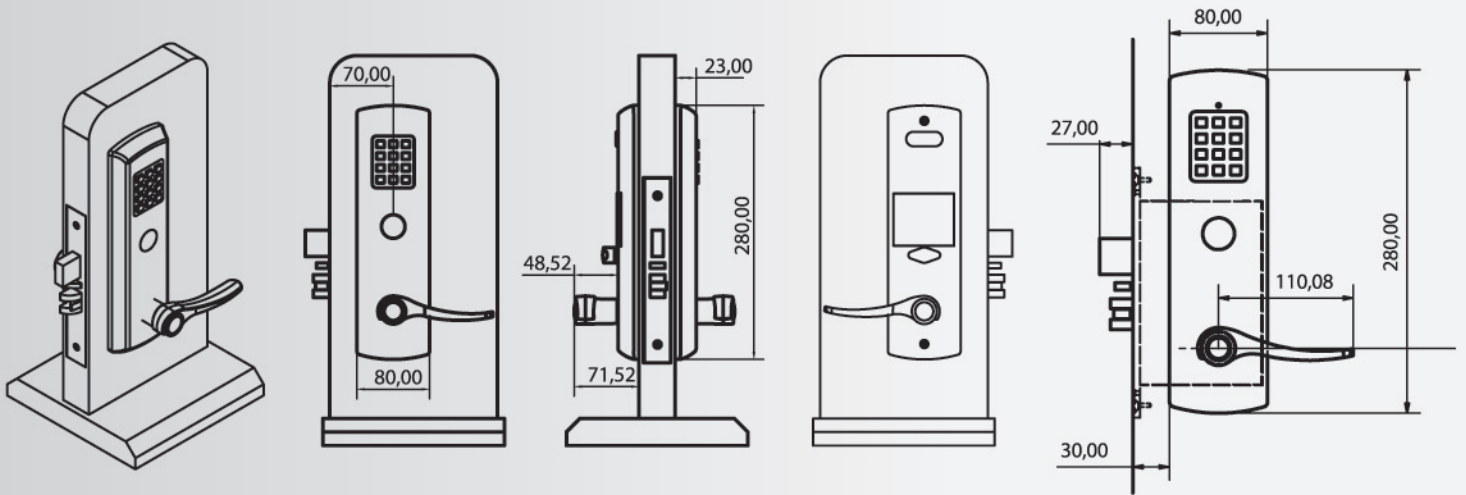

尺寸(公厘)

尺寸(公厘)

顏色選擇

1. 古鉛錫
2. 紅古銅
3. 沙面鍍
4. 青銅
5. 光鉻
6. 古紅銅
7. 青古銅
8. 砂鉻

把手選擇

SH1

SH3

SH7